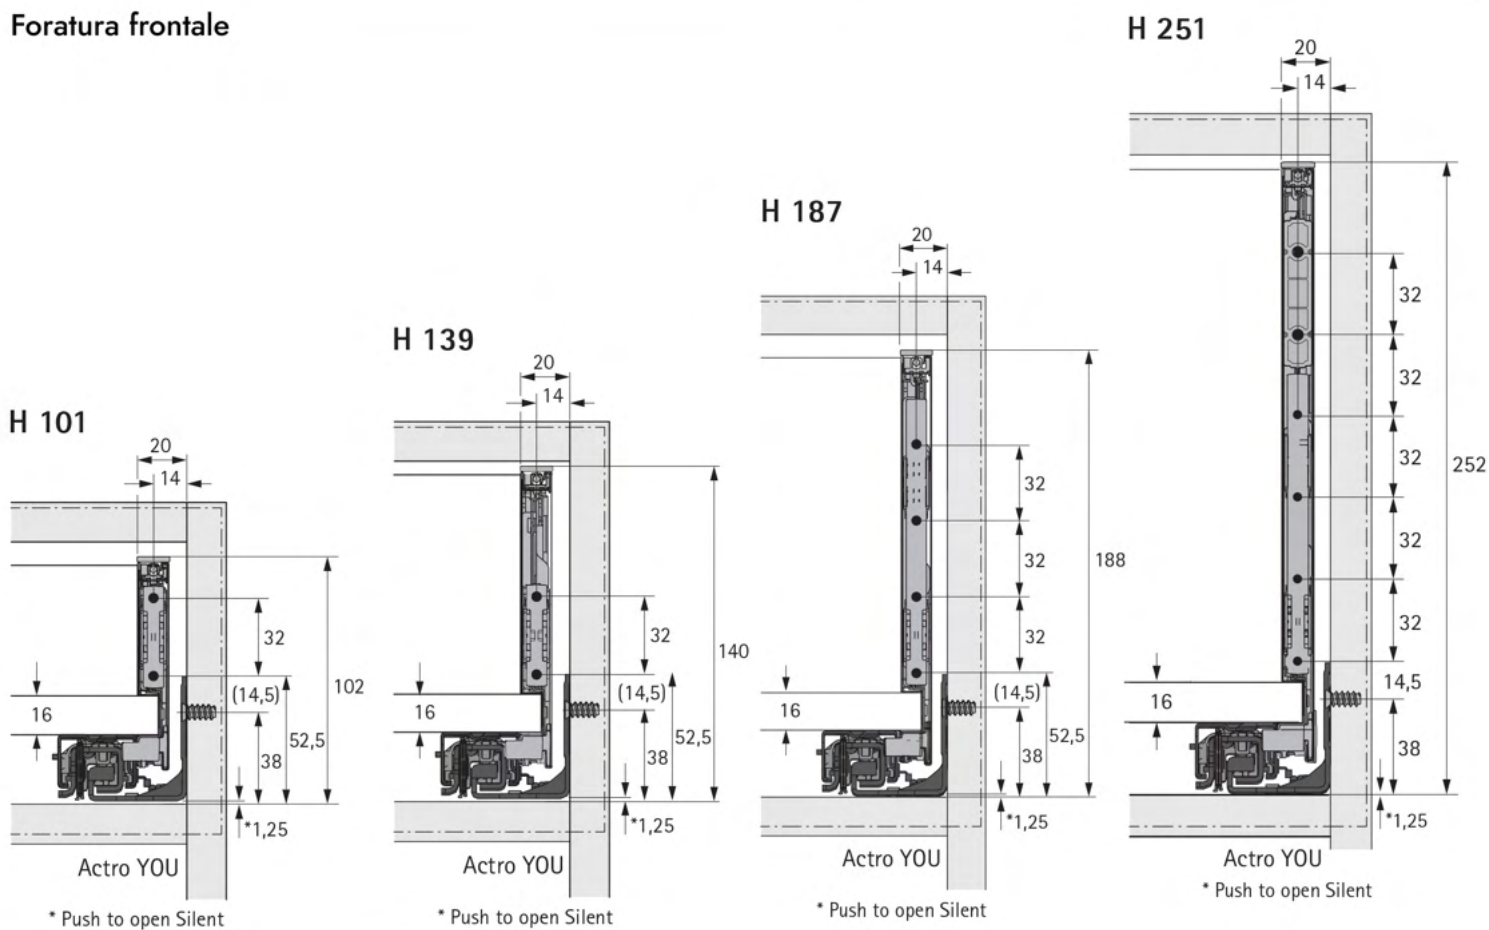

Foratura spalla

NL mm	Actro YOU		Actro YOU	
	b1 mm	b2 mm (XL 70 kg)	L 40 kg	XL 70 kg
300	160			
350	224			
400	224			
450	256	288		
500	256	320		
550	256	320		
600	256	320		

Avantech You H251 profondità da MM 350 a 600

Foratura frontale

Montaggio frontale

Montaggio cassetto

Regolazioni

H 101/139

H 187/251

H 101/139

H 187/251

Regolazione dell'inclinazione

Sgancio frontale

H 101/139

H 187/251

Sgancio cassetto