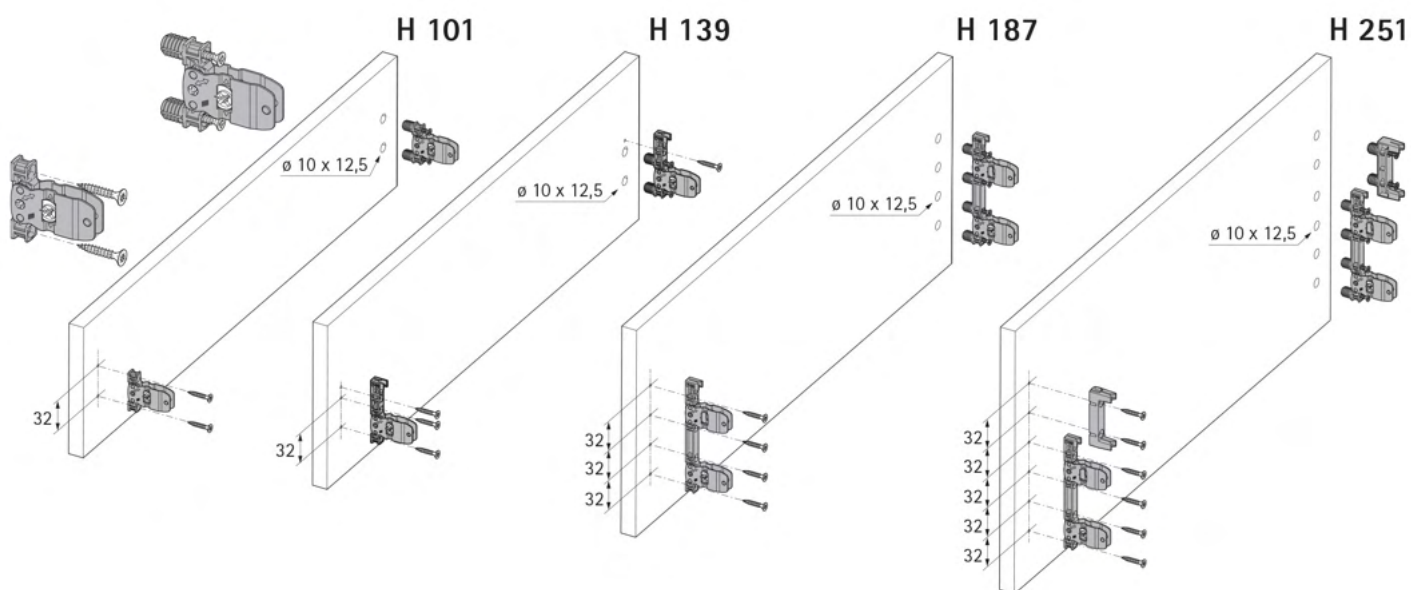

Foratura spalla

NL mm	Actro YOU		Actro YOU	
	b1 mm	b2 mm (XL 70 kg)	L 40 kg	XL 70 kg
300	160			
350	224			
400	224			
450	256	288		
500	256	320		
550	256	320		
600	256	320		

Avantech You H251 profondità da MM 350 a 600

Foratura frontale

Montaggio frontale

Montaggio cassetto

Regolazioni

H 101/139

H 187/251

H 101/139

H 187/251