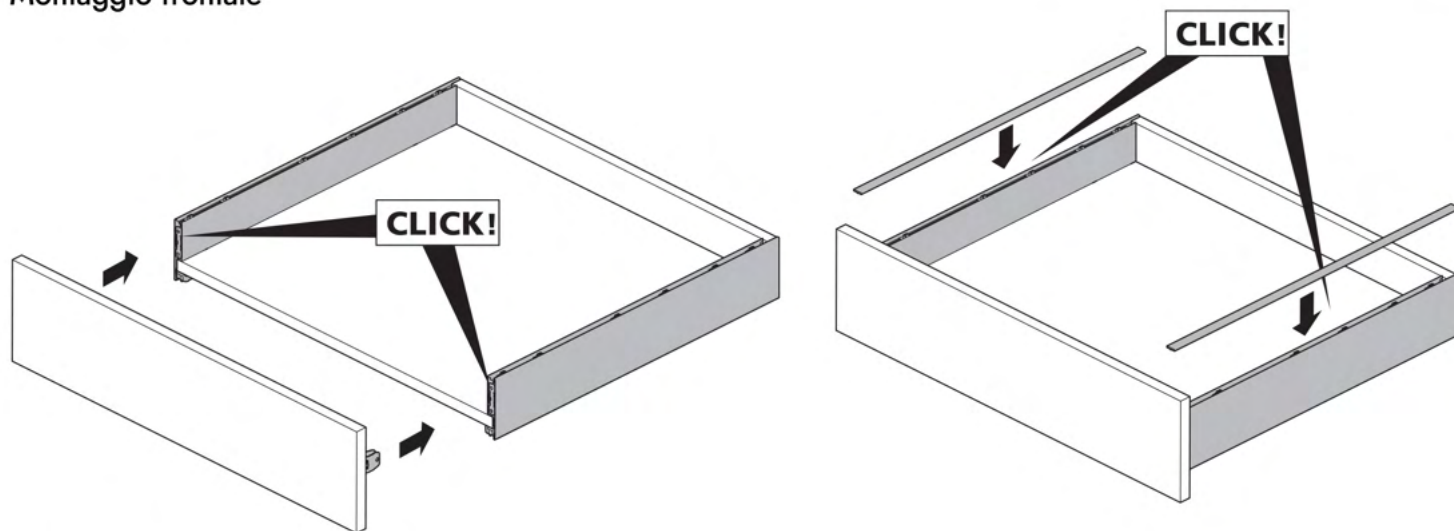

Foratura spalla

NL mm	Actro YOU		Actro YOU	
	b1 mm	b2 mm (XL 70 kg)	L 40 kg	XL 70 kg
300	160			
350	224			
400	224			
450	256	288		
500	256	320		
550	256	320		
600	256	320		

Avantech You H251 profondità da MM 350 a 600

Foratura frontale

Montaggio frontale

Montaggio cassetto

Regolazioni

H 101/139

H 187/251

H 101/139

H 187/251