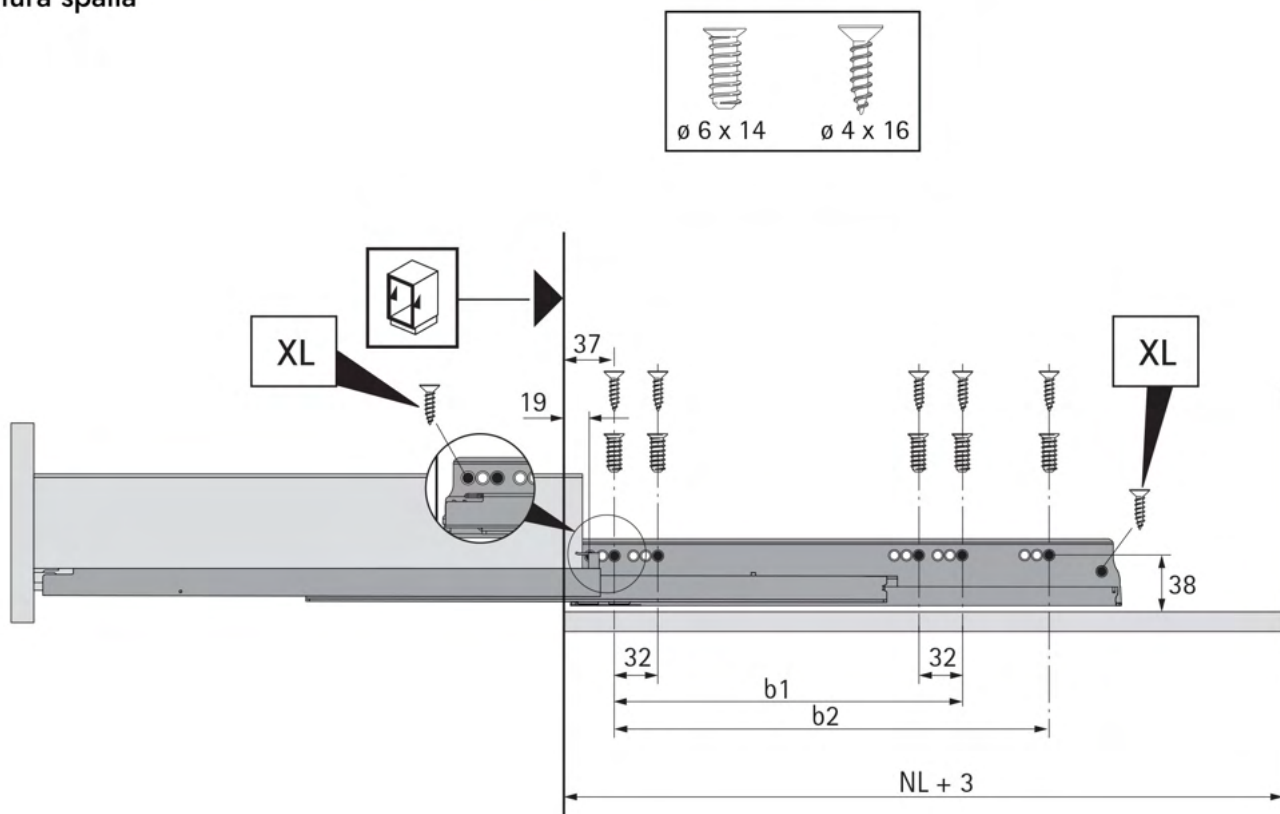

Foratura spalla

NL mm	Actro YOU		Actro YOU	
	b1 mm	b2 mm (XL 70 kg)	L 40 kg	XL 70 kg
300	160			
350	224			
400	224			
450	256	288		
500	256	320		
550	256	320		
600	256	320		

Avantech You H251 profondità da MM 350 a 600

Foratura frontale

Montaggio frontale

Montaggio cassetto

Regolazioni

H 101/139

H 187/251

H 101/139

H 187/251