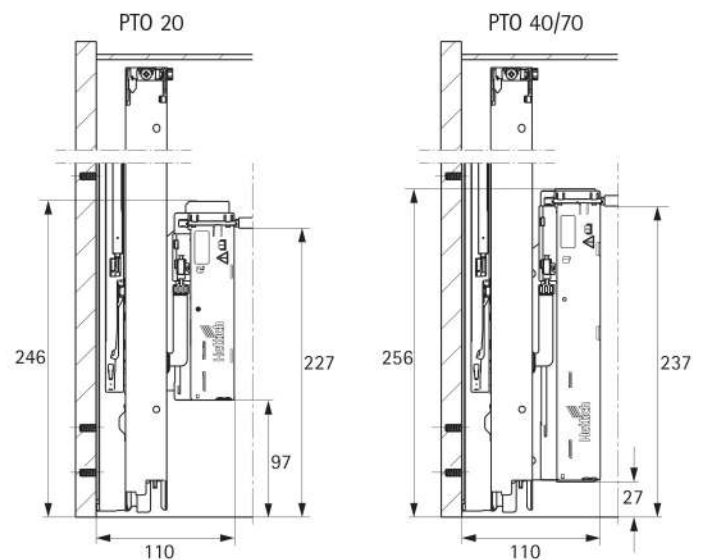

# Actro YOU

PUSH TO OPEN

Hettich

i1

kg	kg	mm	
8 - 20	40	250 - 600	PTO 20
10 - 40	40	350 - 600	PTO 40
20 - 70	70	450 - 750	PTO 70

3

4

### Demontage / disassembly

1

2

	YOU
X	219

	YOU
X	219