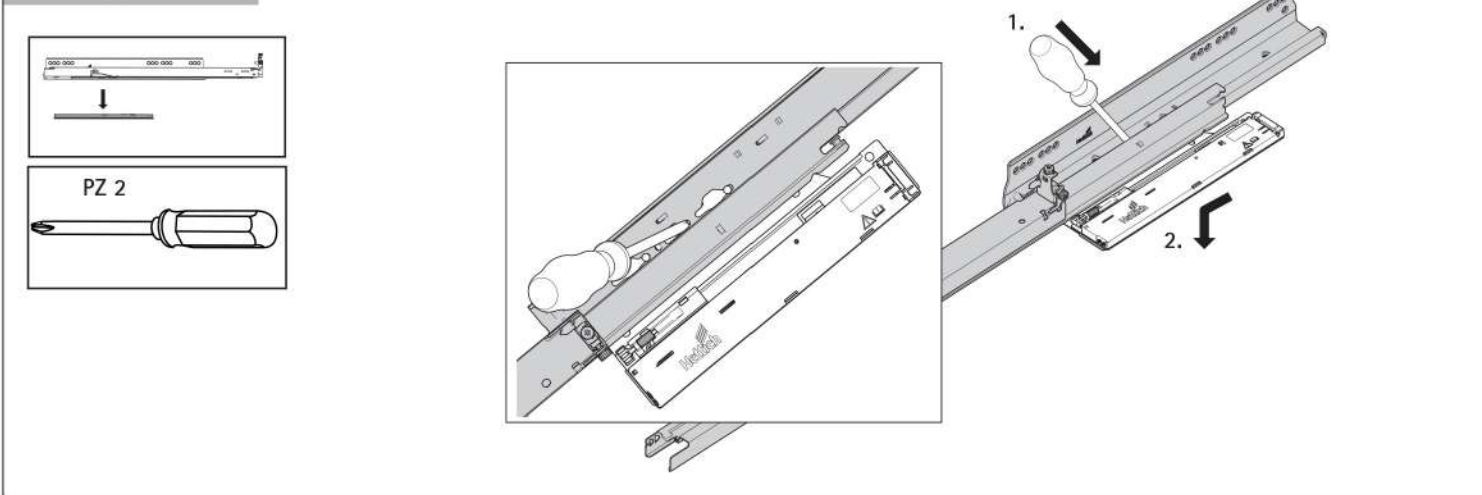

# Actro YOU

PUSH TO OPEN

Hettich

i1

kg	kg	mm	
8 - 20	40	250 - 600	PTO 20
10 - 40	40	350 - 600	PTO 40
20 - 70	70	450 - 750	PTO 70

3

4

### Demontage / disassembly

1

2

	YOU
X	219

	YOU
X	219