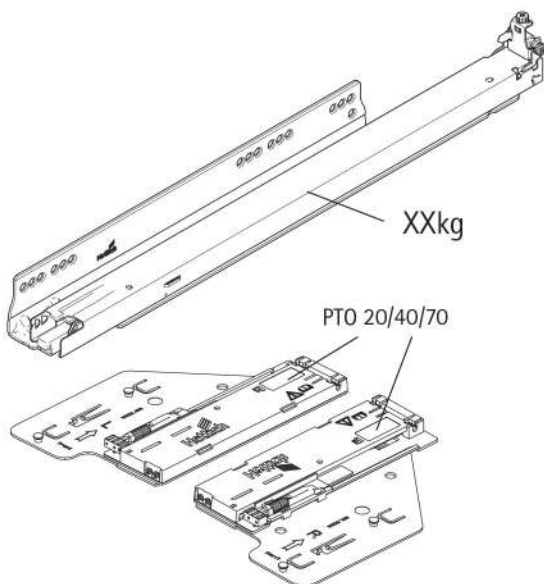

# Actro YOU

PUSH TO OPEN

Hettich

i1

kg	kg	mm	
8 - 20	40	250 - 600	PTO 20
10 - 40	40	350 - 600	PTO 40
20 - 70	70	450 - 750	PTO 70

3

4

### Demontage / disassembly

1

2

	YOU
X	219

	YOU
X	219