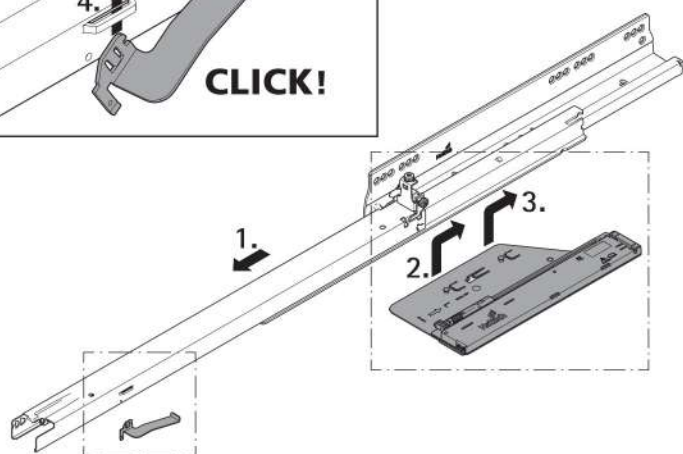

# Actro YOU

PUSH TO OPEN

Hettich

i1

kg	kg	mm	
8 - 20	40	250 - 600	PTO 20
10 - 40	40	350 - 600	PTO 40
20 - 70	70	450 - 750	PTO 70

3

4

### Demontage / disassembly

1

2

	YOU
X	219

	YOU
X	219