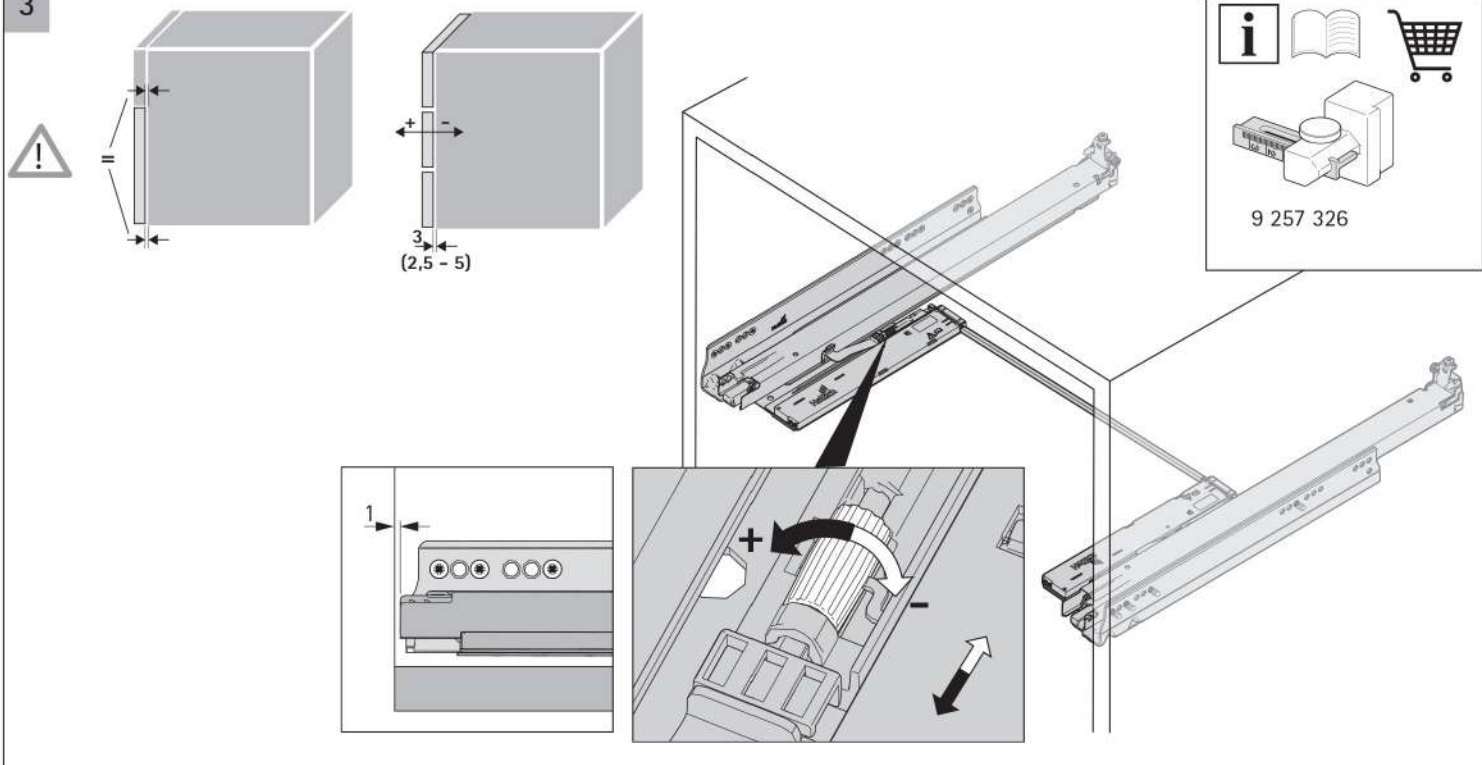

# Actro YOU

PUSH TO OPEN

Hettich

i1

kg	kg	mm	
8 - 20	40	250 - 600	PTO 20
10 - 40	40	350 - 600	PTO 40
20 - 70	70	450 - 750	PTO 70

3

4

### Demontage / disassembly

1

2

	YOU
X	219

	YOU
X	219