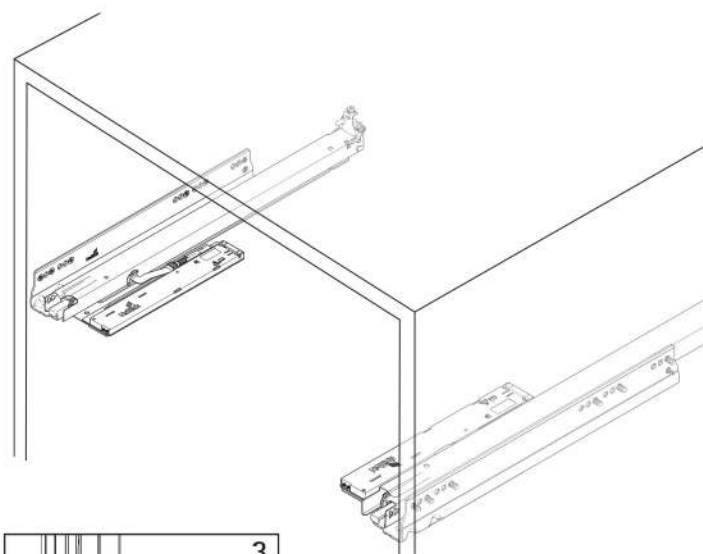

# Actro YOU

PUSH TO OPEN

Hettich

i1

kg	kg	mm	
8 - 20	40	250 - 600	PTO 20
10 - 40	40	350 - 600	PTO 40
20 - 70	70	450 - 750	PTO 70

3

4

### Demontage / disassembly

1

2

	YOU
X	219

	YOU
X	219