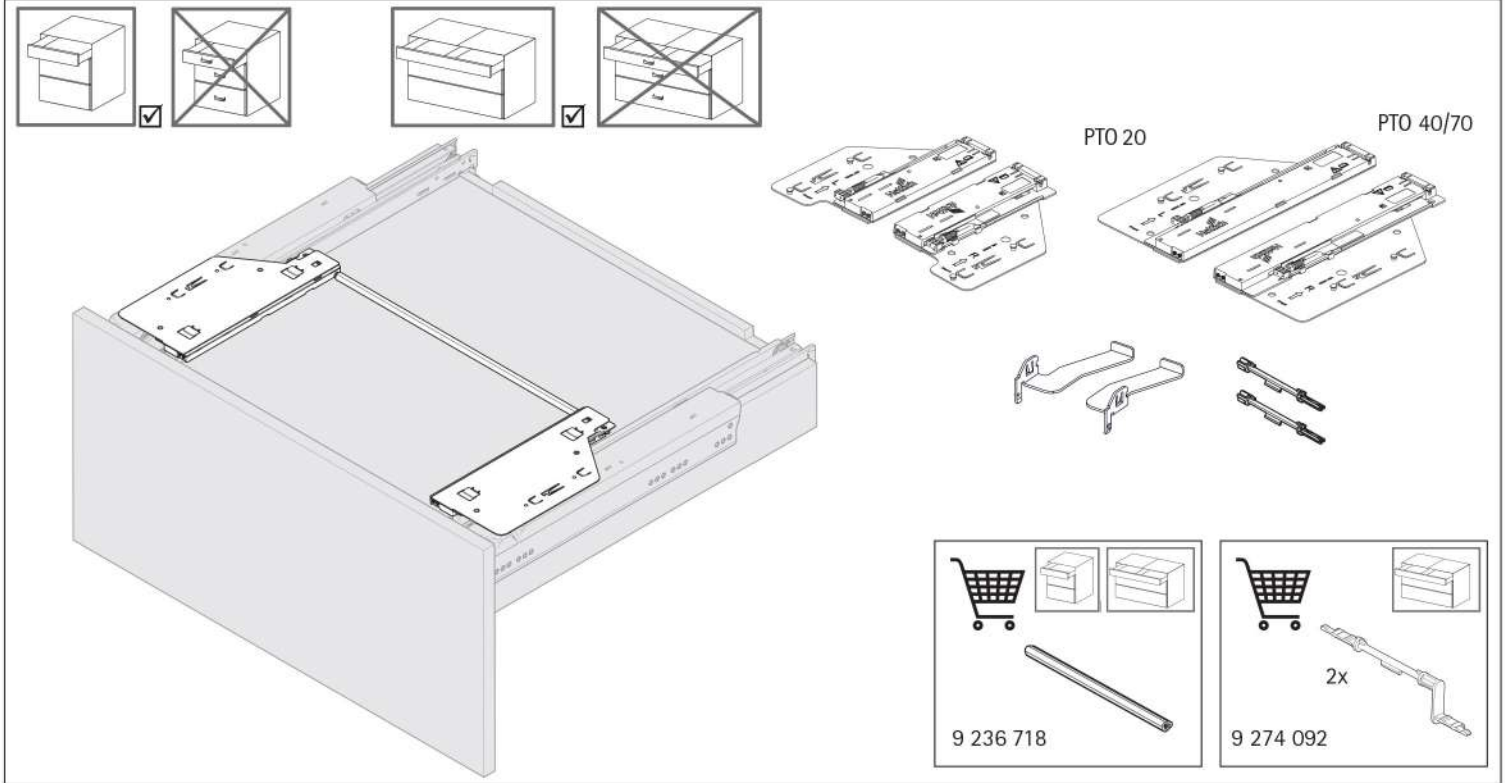

# Actro YOU

PUSH TO OPEN

Hettich

i1

kg	kg	mm	
8 - 20	40	250 - 600	PTO 20
10 - 40	40	350 - 600	PTO 40
20 - 70	70	450 - 750	PTO 70

3

4

### Demontage / disassembly

1

2

	YOU
X	219

	YOU
X	219