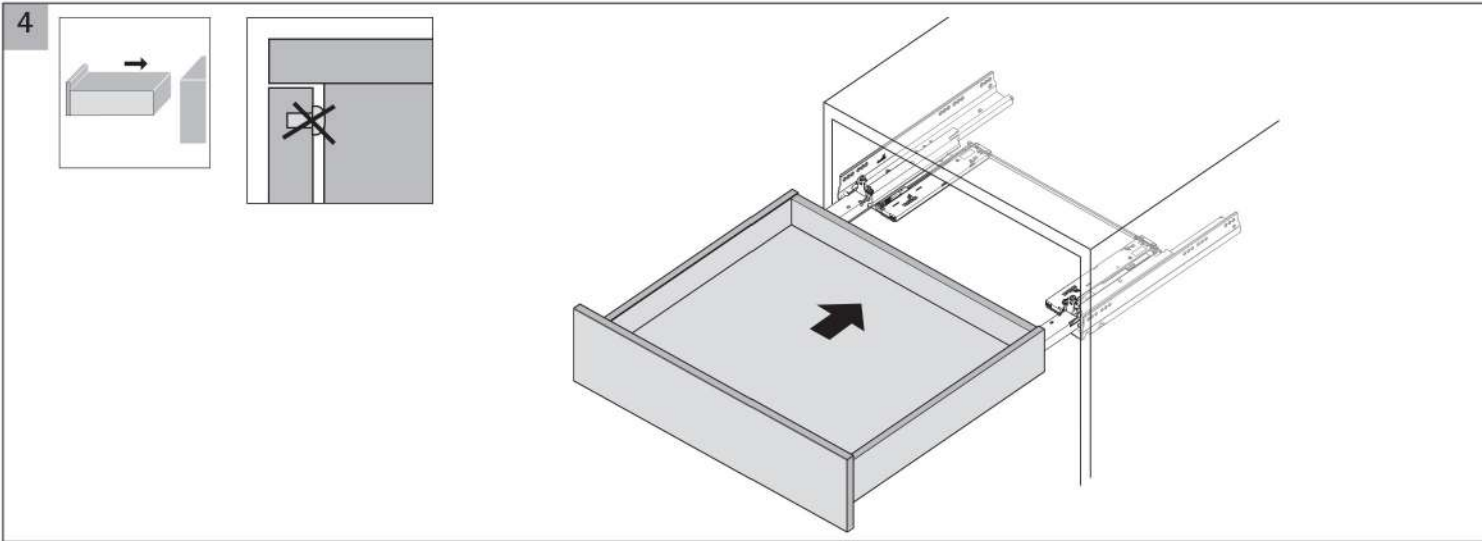

# Actro YOU

PUSH TO OPEN

Hettich

i1

kg	kg	mm	
8 - 20	40	250 - 600	PTO 20
10 - 40	40	350 - 600	PTO 40
20 - 70	70	450 - 750	PTO 70

3

4

### Demontage / disassembly

1

2

	YOU
X	219

	YOU
X	219