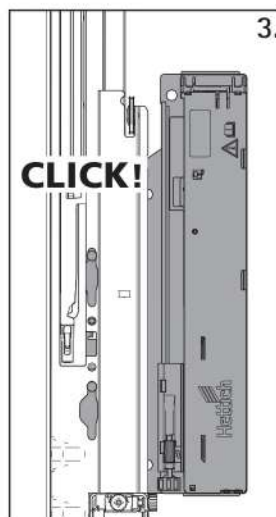

# Actro YOU

PUSH TO OPEN

Hettich

i1

kg	kg	mm	
8 - 20	40	250 - 600	PTO 20
10 - 40	40	350 - 600	PTO 40
20 - 70	70	450 - 750	PTO 70

3

4

### Demontage / disassembly

1

2

	YOU
X	219

	YOU
X	219