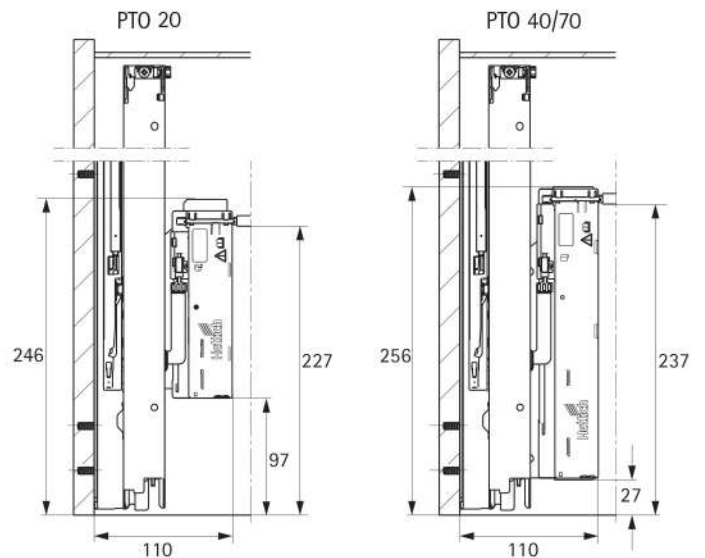

NL mm	b1 mm	b2 mm (XL 70 kg)	L 40 kg	XL 70 kg
300	160			
350	224			
400	224			
450	256	288		
500	256	320		
550	256	320		
600	256	320		

## Push to open Silent

i1

kg	kg	mm	
8 - 20	40	250 - 600	PTO 20
10 - 40	40	350 - 600	PTO 40
20 - 70	70	450 - 750	PTO 70