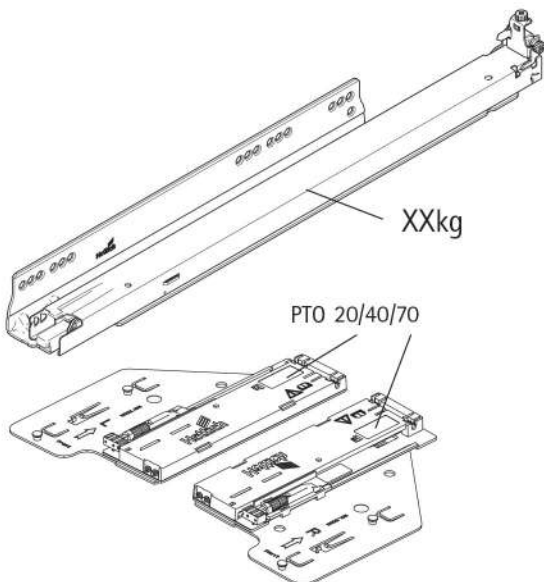

NL mm	b1 mm	b2 mm (XL 70 kg)	L 40 kg	XL 70 kg
300	160			
350	224			
400	224			
450	256	288		
500	256	320		
550	256	320		
600	256	320		

## Push to open Silent

i1

kg	kg	mm	
8 - 20	40	250 - 600	PTO 20
10 - 40	40	350 - 600	PTO 40
20 - 70	70	450 - 750	PTO 70