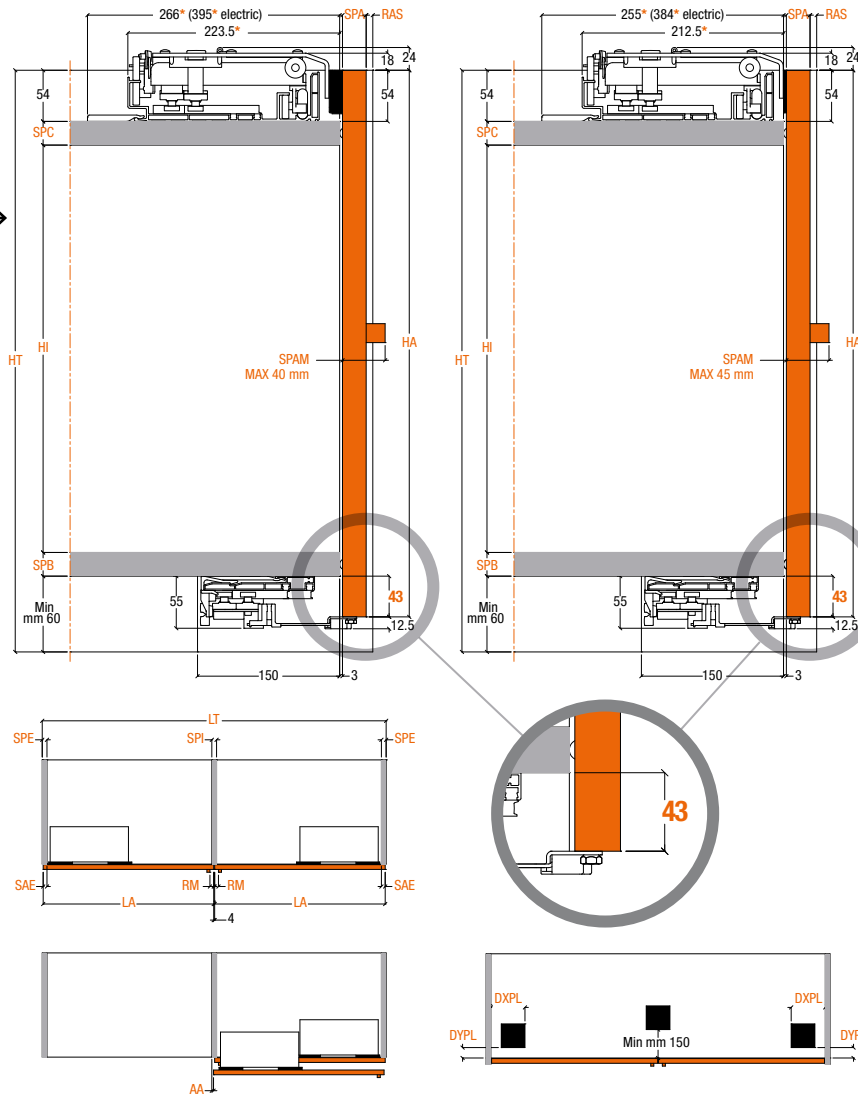

TIPOLOGIA  
TYPE  
TYP  
TYPE  
TIPOLOGÍA

**A43**

REGOLATORI ESTERNI  
EXTERNAL ADJUSTER  
AUSSEREN REGLER  
VIS DE RÉGLAGE EXTERNES  
REGULADORES EXTERNOS

\*CON TELAIO CLIPPER + 6 MM  
\*WITH CLIPPER FRAME + 6 MM  
\*MIT CLIPPER BESCHLAGER + 6 MM  
\*AVEC CADRE CLIPPER + 6 MM  
\*CON BASTIDOR CLIPPER + 6 MM

REGOLATORI INTERNI  
INTERNAL ADJUSTER  
INNEREN REGLER  
VIS DE RÉGLAGE INTERNES  
REGULADORES INTERNOS

COD.	mm
LT	
SPE	
SAE	
SPI	
LA	
SPA	
SPAM	
SPB	
SPC	
HI	
HT	
HA	
AA	
RM	
DYPL	
DXPL	

Motorizzato  
Motorized  
Elektrantrieb  
Motorisé  
Motorizado