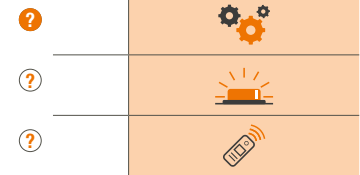

Motorizzato
Motorized
Elektrantrieb
Motorisé
Motorizado

RESET ALL

CONTACT NAME

COMPANY

DATE

PROJECT

NOTES