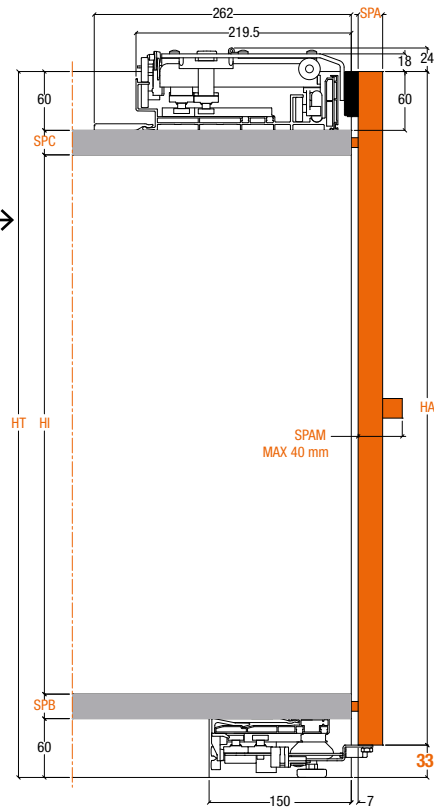

TIPOLOGIA
TYPE
TYP
TYPE
TIPOLOGÍA

33

REGOLATORI ESTERNI
EXTERNAL ADJUSTER
AUSSEREN REGLER
VIS DE RÉGLAGE EXTERNES
REGULADORES EXTERNOS

REGOLATORI INTERNI
INTERNAL ADJUSTER
INNEREN REGLER
VIS DE RÉGLAGE INTERNES
REGULADORES INTERNOS