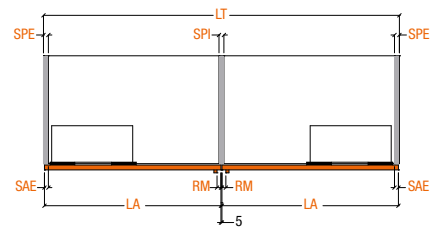

TIPOLOGIA
TYPE
TYP
TYPE
TIPOLOGÍA

33

REGOLATORI ESTERNI
EXTERNAL ADJUSTER
AUSSEREN REGLER
VIS DE RÉGLAGE EXTERNES
REGULADORES EXTERNOS

REGOLATORI INTERNI
INTERNAL ADJUSTER
INNEREN REGLER
VIS DE RÉGLAGE INTERNES
REGULADORES INTERNOS