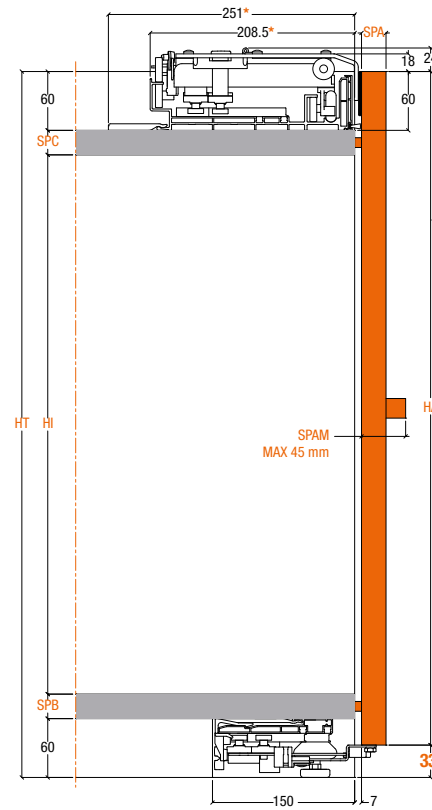

TIPOLOGIA
TYPE
TYP
TYPE
TIPOLOGÍA

33

REGOLATORI ESTERNI
EXTERNAL ADJUSTER
AUSSEREN REGLER
VIS DE RÉGLAGE EXTERNES
REGULADORES EXTERNOS

REGOLATORI INTERNI
INTERNAL ADJUSTER
INNEREN REGLER
VIS DE RÉGLAGE INTERNES
REGULADORES INTERNOS